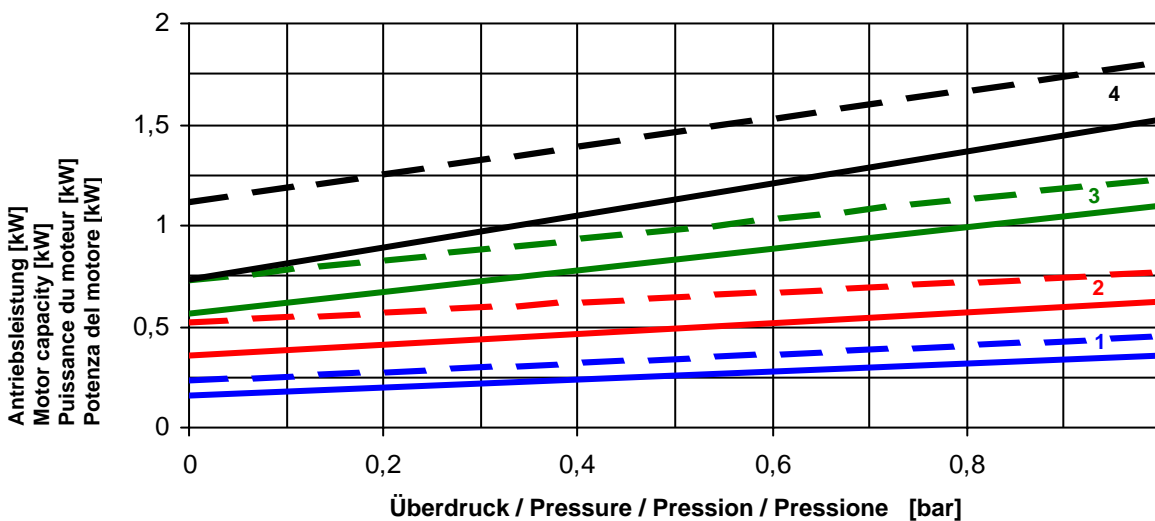

(1) BTF 10
 (2) BTF 16
 (3) BTF 25
 (4) BTF 40

— 50 Hz
 - - - 60 Hz

Bezugsdaten: Atmosphäre / Reference: Atmosphere /
 Référence: Atmosphere / Riferimento: Atmosfera 1000 mbar 20°C